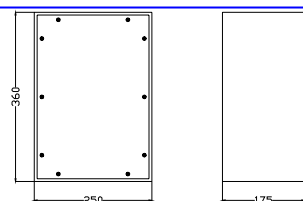

Referencia color negro	Referencia color gris	Tamaño		
1212	1212GR	120x120x75mm		
1616	1616GR	160x160x90mm		
1812	1812GR	180x120x90mm		
2516	2516GR	250x160x90mm		
3020	3020GR	300x200x110mm		

Cajas de derivación de caucho butilico

Referencia	Tamaño
3800	250x360x135mm
3900	250x360x175mm

Referencia	Tamaño
7800	360x500x135mm
7900	360x500x175mm

Cajas de derivación de caucho butílico

- montaje de goma para aumentar la profundidad de la caja (si se puede montar hasta 2 en una caja)

Referencia	Tamaño
6200	280x230x280mm
6700	350x280x312mm

- Gran resistencia mecánica, irrompible.
- Resistente al envejecimiento y a la corrosión.
- Resistente frente a ácidos, bases, grasas y aceites.
- Resistente a la intemperie.
- Autoextinguible
- tapa de policarbonato irrompible
- Grado de protección IP44

Referencia	Tamaño
3500	360x360x255mm

- Puerta interruptores de protección de policarbonato transparente
- Grado de protección IP54 (IP65 con perilla perfectamente cerrada)

Referencia	número de módulos DIN (18mm)
02.01.05	2
02.01.04N	4
02.01.01SA	9
02.01.02SA	11
02.01.75SA	16,5