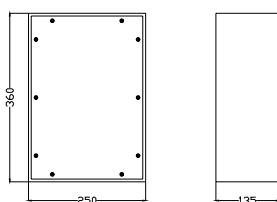

Referencia color negro	Referencia color gris	Tamaño		
1212	1212GR	120x120x75mm		
1616	1616GR	160x160x90mm		
1812	1812GR	180x120x90mm		
2516	2516GR	250x160x90mm		
3020	3020GR	300x200x110mm		

Cajas de derivación de caucho butilico

Referencia	Tamaño
3800	250x360x135mm
3900	250x360x175mm

Referencia	Tamaño
7800	360x500x135mm
7900	360x500x175mm

Cajas de derivación de caucho butílico

- montaje de goma para aumentar la profundidad de la caja (si se puede montar hasta 2 en una caja)

Referencia	Tamaño
6200	280x230x280mm
6700	350x280x312mm

- Gran resistencia mecánica, irrompible.
- Resistente al envejecimiento y a la corrosión.
- Resistente frente a ácidos, bases, grasas y aceites.
- Resistente a la intemperie.
- Autoextinguible
- tapa de policarbonato irrompible
- Grado de protección IP44

Referencia	Tamaño
3500	360x360x255mm

- Puerta interruptores de protección de policarbonato transparente
- Grado de protección IP54 (IP65 con perilla perfectamente cerrada)

Referencia	número de módulos DIN (18mm)
02.01.05	2
02.01.04N	4
02.01.01SA	9
02.01.02SA	11
02.01.75SA	16,5