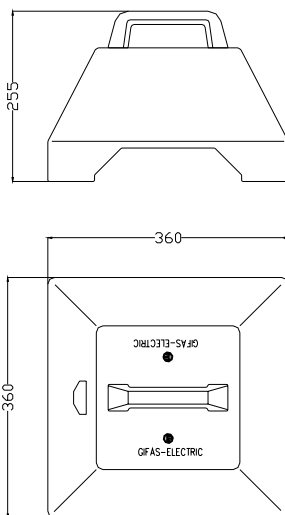

Referencia	Tamaño
3800	250x360x135mm
3900	250x360x175mm

Referencia	Tamaño
7800	360x500x135mm
7900	360x500x175mm

Cajas de derivación de caucho butílico

- montaje de goma para aumentar la profundidad de la caja (si se puede montar hasta 2 en una caja)

Referencia	Tamaño
6200	280x230x280mm
6700	350x280x312mm

- Gran resistencia mecánica, irrompible.
- Resistente al envejecimiento y a la corrosión.
- Resistente frente a ácidos, bases, grasas y aceites.
- Resistente a la intemperie.
- Autoextinguible
- tapa de policarbonato irrompible
- Grado de protección IP44

Referencia	Tamaño
1400	288x78x65mm

Cajas de distribución de caucho butílico

- Gran resistencia mecánica, irrompible.
- Resistente al envejecimiento y a la corrosión.
- Resistente frente a ácidos, bases, grasas y aceites.
- Resistente a la intemperie.
- Autoextinguible
- Grado de protección IP54

Referencia	Tamaño
3500	360x360x255mm

- Puerta interruptores de protección de policarbonato transparente
- Grado de protección IP54 (IP65 con perilla perfectamente cerrada)

Referencia	número de módulos DIN (18mm)
02.01.05	2
02.01.04N	4
02.01.01SA	9
02.01.02SA	11
02.01.75SA	16,5