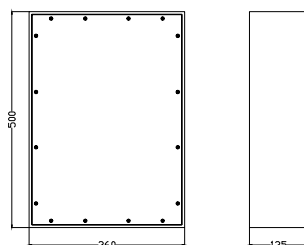

Referencia color negro	Referencia color gris	Tamaño		
1212	1212GR	120x120x75mm		
1616	1616GR	160x160x90mm		
1812	1812GR	180x120x90mm		
2516	2516GR	250x160x90mm		
3020	3020GR	300x200x110mm		

Cajas de derivación de caucho butilico

Referencia	Tamaño
3800	250x360x135mm
3900	250x360x175mm

Referencia	Tamaño
7800	360x500x135mm
7900	360x500x175mm

Cajas de derivación de caucho butílico

- montaje de goma para aumentar la profundidad de la caja (si se puede montar hasta 2 en una caja)

Referencia	Tamaño
3500	360x360x255mm

- Puerta interruptores de protección de policarbonato transparente
- Grado de protección IP54 (IP65 con perilla perfectamente cerrada)

Referencia	número de módulos DIN (18mm)
02.01.05	2
02.01.04N	4
02.01.01SA	9
02.01.02SA	11
02.01.75SA	16,5