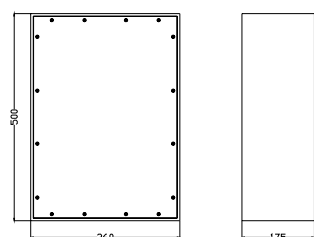

Referencia color negro	Referencia color gris	Tamaño		
1212	1212GR	120x120x75mm		
1616	1616GR	160x160x90mm		
1812	1812GR	180x120x90mm		
2516	2516GR	250x160x90mm		
3020	3020GR	300x200x110mm		

Cajas de derivación de caucho butilico

Referencia	Tamaño
3800	250x360x135mm
3900	250x360x175mm

Referencia	Tamaño
7800	360x500x135mm
7900	360x500x175mm

Cajas de derivación de caucho butílico

- montaje de goma para aumentar la profundidad de la caja (si se puede montar hasta 2 en una caja)

Referencia	Tamaño
6200	280x230x280mm
6700	350x280x312mm

- Gran resistencia mecánica, irrompible.
- Resistente al envejecimiento y a la corrosión.
- Resistente frente a ácidos, bases, grasas y aceites.
- Resistente a la intemperie.
- Autoextinguible
- tapa de policarbonato irrompible
- Grado de protección IP44

Referencia	Tamaño
3500	360x360x255mm

- Puerta interruptores de protección de policarbonato transparente
- Grado de protección IP54 (IP65 con perilla perfectamente cerrada)

Referencia	número de módulos DIN (18mm)
02.01.05	2
02.01.04N	4
02.01.01SA	9
02.01.02SA	11
02.01.75SA	16,5