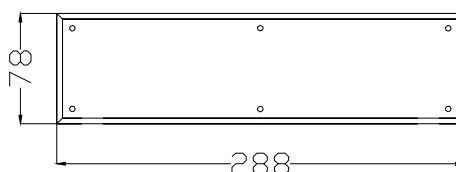

- Gran resistencia mecánica, irrompible.
- Resistente al envejecimiento y a la corrosión.
- Resistente frente a ácidos, bases, grasas y aceites.
- Resistente a la intemperie.
- Autoextinguible
- tapa de policarbonato irrompible
- Grado de protección IP44

Referencia	Tamaño
1400	288x78x65mm