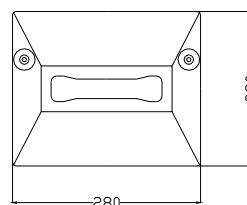

Referencia	Tamaño
3800	250x360x135mm
3900	250x360x175mm

Referencia	Tamaño
7800	360x500x135mm
7900	360x500x175mm

Cajas de derivación de caucho butílico

- montaje de goma para aumentar la profundidad de la caja (si se puede montar hasta 2 en una caja)

Referencia	Caja
RAC5	7800 - 7900
RAC6	3800 - 3900

	Referencia	Tamaño
1x3800 + 1xRAC6	3834	250x360x240mm
1x3900 + 1xRAC6	3934	250x360x280mm

	Referencia	Tamaño
1x7800 + 1xRAC5	7834	360x500x240mm
1x7900 + 1xRAC5	7934	360x500x280mm

Referencia	Tamaño		
7200	160x280x132mm		
7300	200x350x132mm		
7400	360x500x240mm		
7700	360x500x240mm		

Cajas de distribución de caucho butílico

- Gran resistencia mecánica, irrompible.
- Resistente al envejecimiento y a la corrosión.
- Resistente frente a ácidos, bases, grasas y aceites.
- Resistente a la intemperie.
- Autoextinguible
- Grado de protección IP65

Referencia	Tamaño
6200	280x230x280mm
6700	350x280x312mm

- Gran resistencia mecánica, irrompible.
- Resistente al envejecimiento y a la corrosión.
- Resistente frente a ácidos, bases, grasas y aceites.
- Resistente a la intemperie.
- Autoextinguible
- tapa de policarbonato irrompible
- Grado de protección IP44