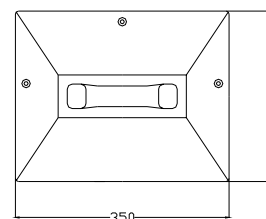

Referencia	Tamaño
3800	250x360x135mm
3900	250x360x175mm

Referencia	Tamaño
7800	360x500x135mm
7900	360x500x175mm

Cajas de derivación de caucho butílico

- montaje de goma para aumentar la profundidad de la caja (si se puede montar hasta 2 en una caja)

Referencia	Caja
RAC5	7800 - 7900
RAC6	3800 - 3900

	Referencia	Tamaño
1x3800 + 1xRAC6	3834	250x360x240mm
1x3900 + 1xRAC6	3934	250x360x280mm

	Referencia	Tamaño
1x7800 + 1xRAC5	7834	360x500x240mm
1x7900 + 1xRAC5	7934	360x500x280mm

Referencia	Tamaño		
7200	160x280x132mm		
7300	200x350x132mm		
7400	360x500x240mm		
7700	360x500x240mm		

Cajas de distribución de caucho butílico

- Gran resistencia mecánica, irrompible.
- Resistente al envejecimiento y a la corrosión.
- Resistente frente a ácidos, bases, grasas y aceites.
- Resistente a la intemperie.
- Autoextinguible
- Grado de protección IP65

Referencia	Tamaño
6200	280x230x280mm
6700	350x280x312mm

- Gran resistencia mecánica, irrompible.
- Resistente al envejecimiento y a la corrosión.
- Resistente frente a ácidos, bases, grasas y aceites.
- Resistente a la intemperie.
- Autoextinguible
- tapa de policarbonato irrompible
- Grado de protección IP44